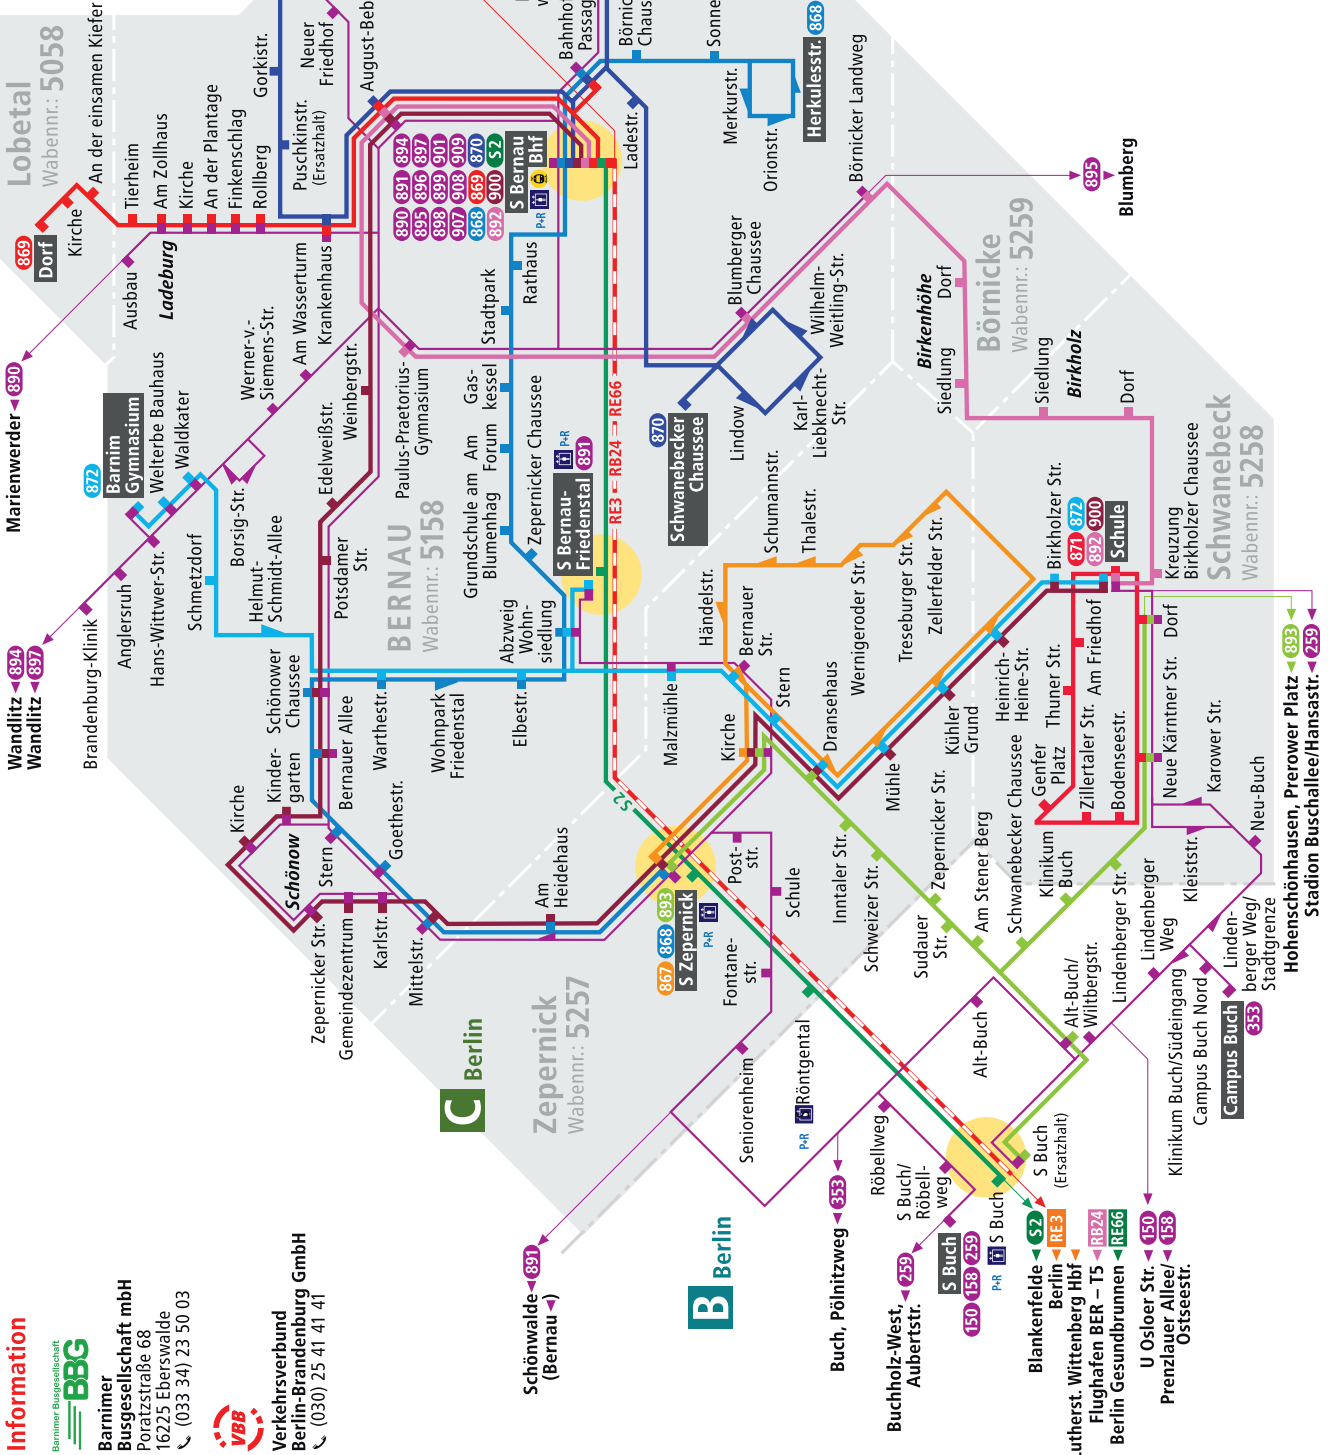

**Bernau/Panketal  
Liniennetz Stadtverkehr**

**Legende**

- Buslinie mit Haltestelle, Haltestelle nur in Pfeilrichtung und Endhaltestelle
- Regional-Buslinie mit Haltestelle und Endhaltestelle
- Linie des Bahn-Regionalverkehrs mit Bahnhof
- S-Bahn-Linie mit Bahnhof und Endbahnhof
- Gemeindegrenze
- Verknüpfungspunkt Bahn ↔ Bus bzw. Bus ↔ Bus
- Fernbahnhof
- Barrierefreier Zugang/Aufzug
- P+R
- Park- und -Ride-Möglichkeit